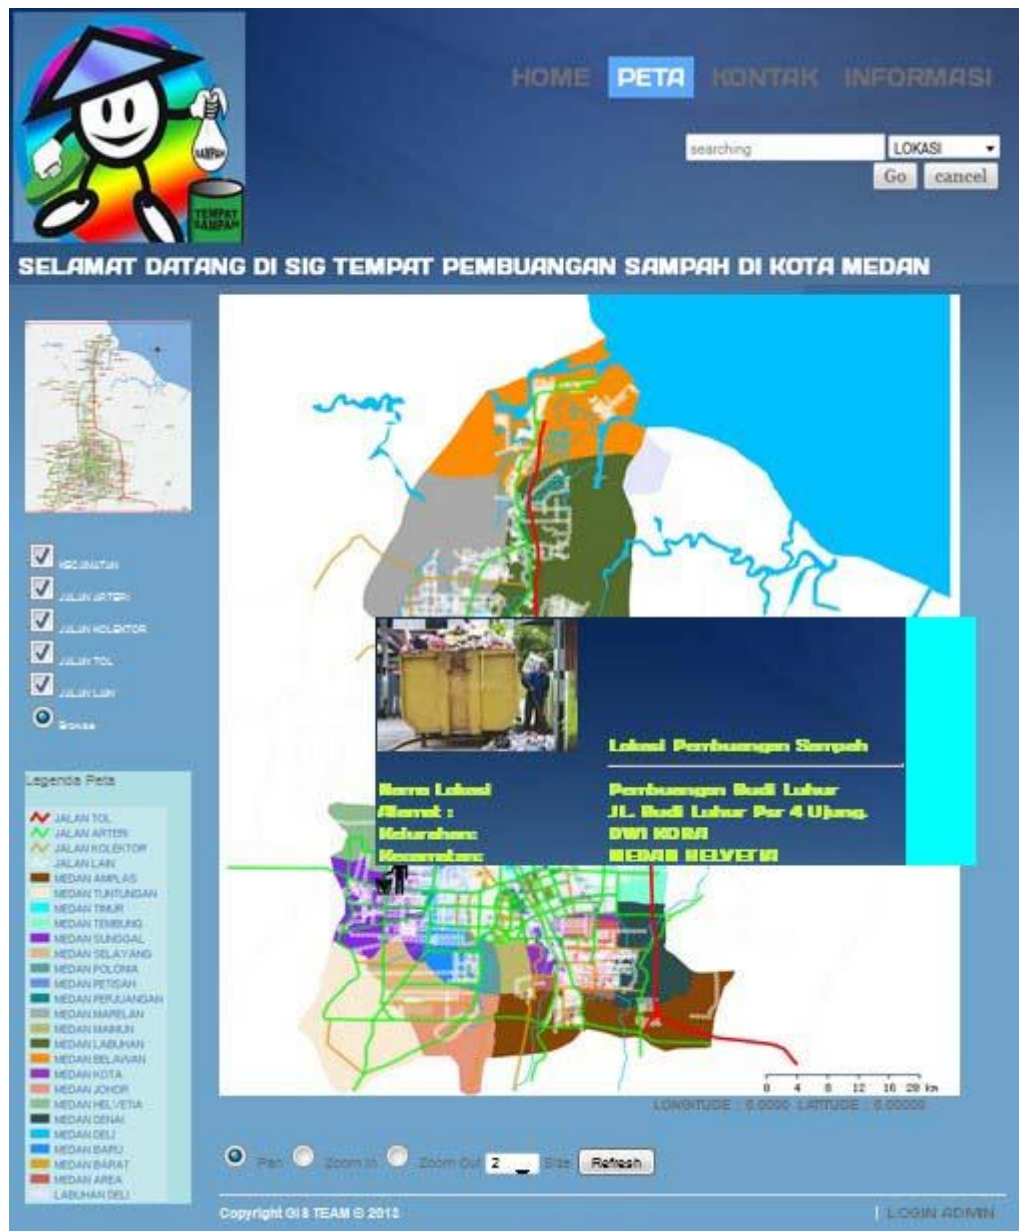

###### 1. Menu Utama / Home

Halaman ini merupakan tampilan awal pada saat pengguna mengakses aplikasi sistem ini, dapat dilihat pada gambar IV.1 berikut :

**Gambar IV.1. Tampilan Menu Home pada saat Mengakses Sistem Informasi**

## 2. Tampilan Halaman Peta

Pada halaman ini *user* dapat melihat hasil pencarian Tempat Pembuangan Sampah yang ada di Kota Medan, dapat dilihat pada gambar IV.2 berikut :

Gambar IV.2. Tampilan Halaman Peta Pembuangan Sampah di Kota Medan

### 3. Tampilan Halaman Input Data Lokasi

Data lokasi adalah data yang di input oleh admin mengenai data Tempat Pembuangan Sampah yang berada di Kota Medan, data tersebut dapat disimpan, diedit dan dihapus, sesuai dengan data Pembuangan Sampah yang ada di Kota Medan, dapat dilihat pada gambar IV.8 berikut :

## 6. Tampilan Halaman Input Data Relasi

Data Relasi adalah data yang di input oleh admin mengenai data Relasi antara Lokasi, Kecamatan, Kelurahan yang terdapat pada Sistem Informasi Geografis Tempat Pembuangan Sampah di kota medan, dapat dilihat pada gambar IV.11 berikut :