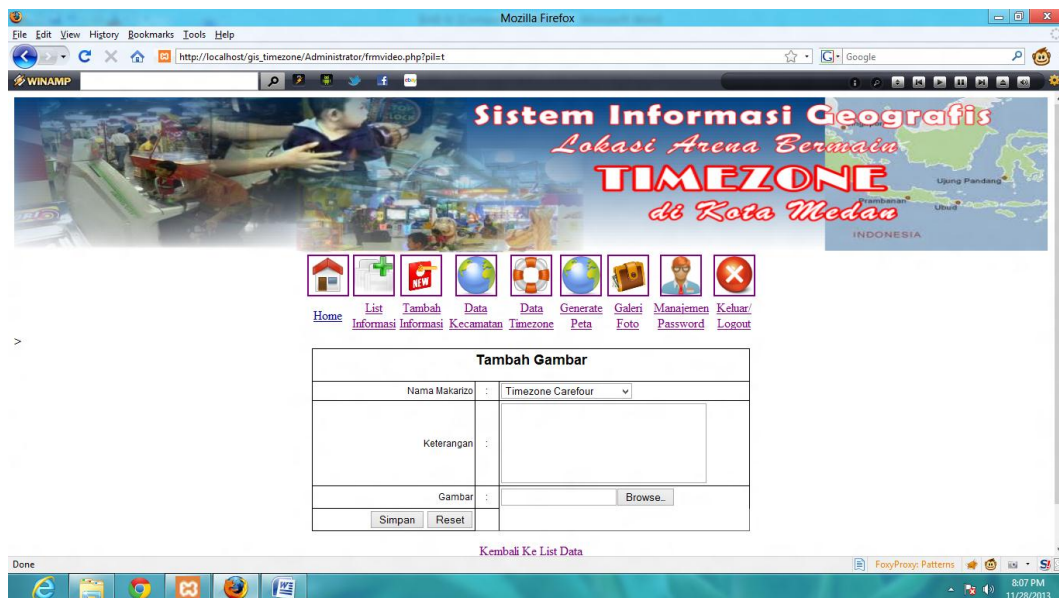

Gambar IV.18. Tampilan halaman Input galery foto