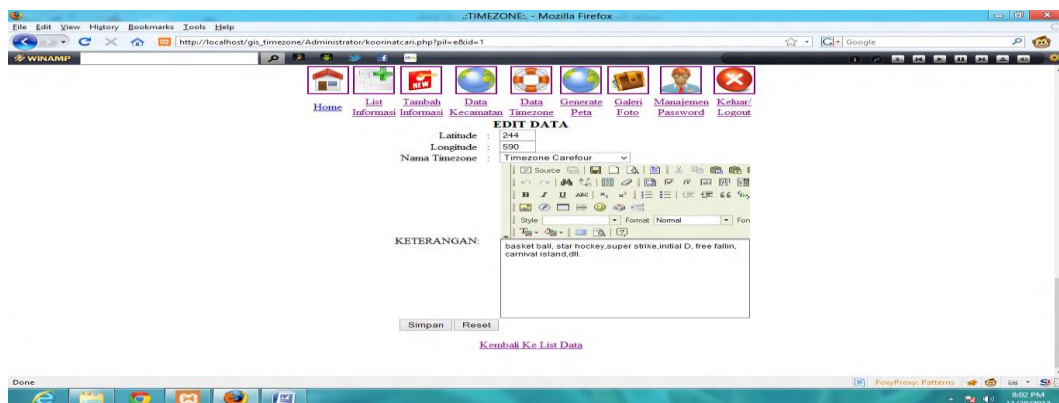

Gambar IV.16. Tampilan halaman Edit Generate Peta

17. Halaman Edit Data Galery Poto

Halaman edit data galery poto merupakan halaman untuk merubah semua informasi galery poto. Bentuk Halaman edit data informasi galery poto dapat dilihat pada gambar dibawah ini.